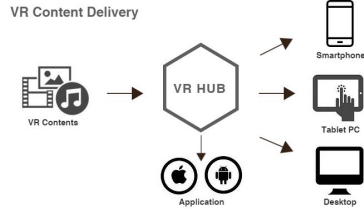

AWS

AWSをスホを通じて
より気軽に、より便利にご利用いただけます。

クラウド業界をリードする Amazon Web Services

- ・AWSの導入支援・運用代行
- ・独自管理画面の提供
- ・コンテンツ配信費用の削減
- ・AWS課金代行

VR Platform Service

VRコンテンツ投稿・配信が可能なサービス。

VR-HUBは、これまでとは次元の異なる機能で顧客のビジネスを満足させる新しいプラットフォームです。クラウドベースの安定したシステム運営や、安心の24時間356日サービス、簡単な操作方法、多くのデバイス対応などで、顧客の期待にお応えします。

SD-WAN Optimization

Aryka WAN Optimization Service は、グローバルに展開された POPsと集中化されたWAN、アプリケーションレイヤーの可視性を、設備投資を行うことなく月額サービスとして利用できる、企業向けのクラウドベースWAN最適化テクノロジーです。

- ・アプリケーション高速化
- ・ネットワークマネージメント
- ・48時間以内に拠点を追加
- ・拠点間接続
- ・クラウドへの高速アクセス