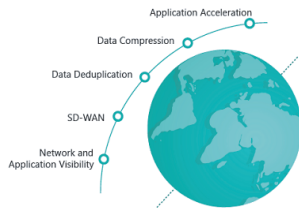

AWS

AWSをスホを通じて
より気軽に、より便利にご利用いただけます。

クラウド業界をリードする Amazon Web Services

- ・AWSの導入支援・運用代行
- ・独自管理画面の提供
- ・コンテンツ配信費用の削減
- ・AWS課金代行

VR Platform Service

VRコンテンツ投稿・配信が可能なサービス。

VR-HUBは、これまでとは次元の異なる機能で顧客のビジネスを満足させる新しいプラットフォームです。クラウドベースの安定したシステム運営や、安心の24時間356日サービス、簡単な操作方法、多くのデバイス対応などで、顧客の期待にお応えします。

SD-WAN Optimization

Aryka WAN Optimization Service は、グローバルに展開された POPsと集中化されたWAN、アプリケーションレイヤーの可視性を、設備投資を行うことなく月額サービスとして利用できる、企業向けのクラウドベースWAN最適化テクノロジーです。

- ・アプリケーション高速化
- ・ネットワークマネージメント
- ・48時間以内に拠点を追加
- ・拠点間接続
- ・クラウドへの高速アクセス